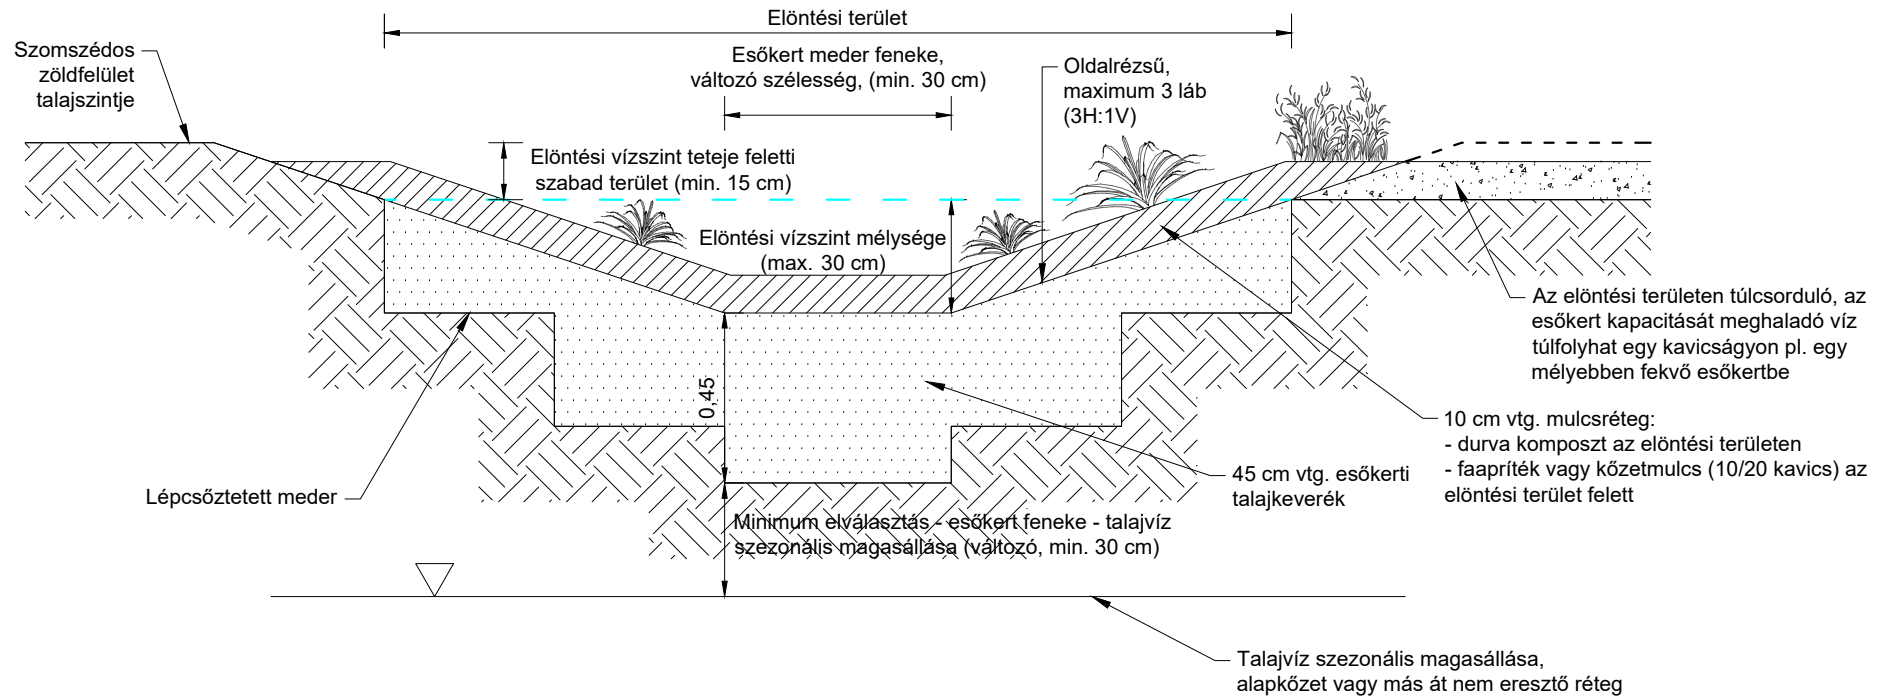

## Esőkert általános kialakítása M 1:20

A mintarajzok dwg.-ben is elérhetőek.  
A dwg.-ért keressen bennünket!  
e-mail: [vida.bertalan@gardenfutura.hu](mailto:vida.bertalan@gardenfutura.hu)

Mintametszet - Esőkert általános kialakítása

Mintarajzok

2023. február

M = 1:20

**M-01**